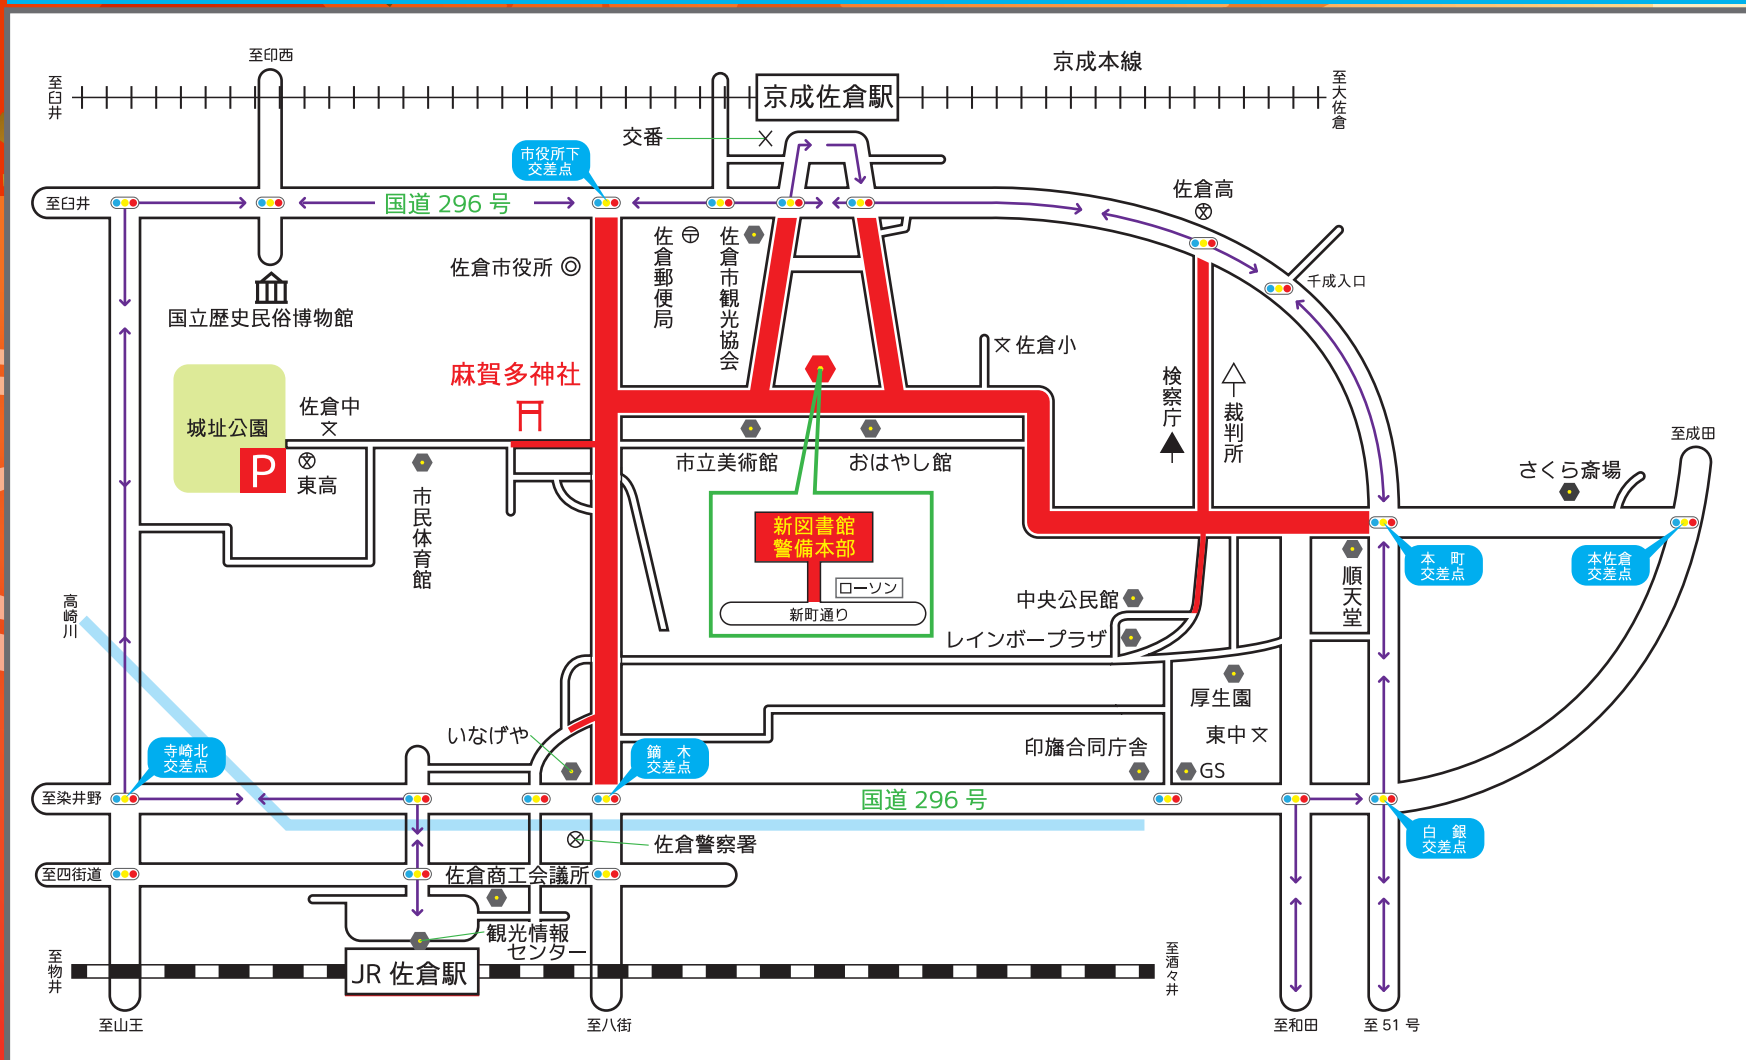

佐倉の秋祭り 交通規制 MAP

令和6年10月 **11日**^(金)・**12日**^(土)・**13日**^(日) 15:00~22:00迄
 車両通行止めとなりま

車両通行止め区域およびその周辺の訪問介護・デイサービス・宅配便等の日時指定にご協力をお願いいたします。
 お手数をおかけしますが、よろしくお願いいたします。

○路線バスの通行は、左記図のとおり12時から変更されます。
 ○交通規制される該当町内の市民の皆様でも、規制時間中の
 自動車の乗り入れは禁止されますのでご注意ください。
 ○当日の周辺道路は混雑が予想されます。公共の交通機関を
 ご利用ください。
 ○秋祭り会場内、大変込み合いますので自転車などの乗り
 入れはご遠慮ください。
 ○交通安全はみんなの願いです。ひとりひとりがルールと
 マナーを守り、無事故で楽しいお祭りにならしましょう。
 ○飲酒運転は犯罪です。